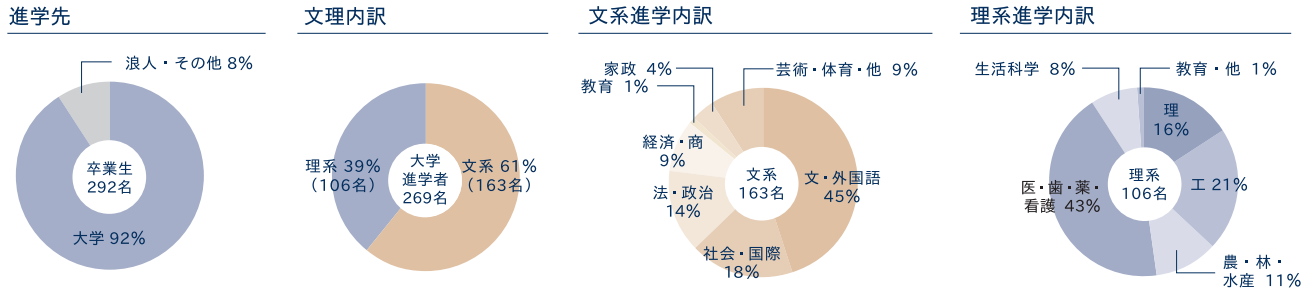

進学実績

Results

2023年度は千葉大学医学部1名、一橋大学1名、北海道大学1名、東北大学2名、筑波大学2名、お茶の水女子大学4名、東京医科歯科大学3名、東京外国語大学2名、千葉大学11名など国公立大学に52名合格しました。また早・慶・上智・理科大に71名、GMARCHにも144名合格しました。2022年度に1コマ45分授業を導入し、6年生専用校舎も完成して受験のための学習環境がより充実したことが、進学実績につながりました。

より高いレベルを目指し、夢をかなえる江戸川女子

[2023年3月卒業生進学状況]

[大学入試合格状況]

● 国公立大学 ※文部省管轄外の大学校を含む

大学名	2023		2022		2021	
	計	現役	計	現役	計	現役
東京					1	1
一橋	1	1	1	1	1	1
大阪					1	1
東北	2	2	1	1	1	1
北海道	1	1	2	2	2	2
筑波	2	2	4	4	5	5
千葉	11	10[医]	13	13	13	13
お茶の水女子	4	4			1	1
東京医科歯科	3	3	1	1	1	1
東京外国語	2	2	4	4	2	2
東京学芸	3	2	1	1		
東京海洋			1	1	1	1
東京藝術					1	
電気通信			1	1	1	
埼玉	1	1	2	2	1	1
秋田			1	1	1	1
山形	1	1	1	1		
茨城			3	3	1	1
山梨			2	2		
富山	1					
大阪教育			1	1	1	1
鳥取					1	
宮崎						
鹿児島	2	2				
鹿児島	1					
国際教養			1	1		
東京都立	1	1	1	1		
千葉県立保健医療	3	3	3	3	2	2
埼玉県立	4	4	1	1		
横浜市立					1	1
川崎市立看護	1	1				
秋田県立	1	1				
宮城					1	1
高崎経済	1	1				
都留文科	1	1				
長岡造形	1	1			1	1
福知山公立			1		1	1
高知工科					1	1
名桜					1	
防衛医科大学校	1	1				
水産大学校			1	1	1	1
国立看護大学校	3	3	2	2	1	

● 私立大学

大学名	2023		2022		2021	
	計	現役	計	現役	計	現役
早稲田	28	28	21	21	4	4
慶應義塾	14	14	12	12	5	5
上智	15	15	27	27	19	19
東京理科	14	13	17	17	19	18
国際基督教			1	1		
明治	31	30	38	35	17	15
青山学院	13	13	11	10	13	12
立教	46	46	40	36	23	20
中央	15	15	17	16	11	11
法政	25	25	27	27	23	21
学習院	14	14	19	18	12	11
津田塾	16	16	14	13	5	5
東京女子	17	17	24	23	17	16
日本女子	42	41	43	43	20	18
学習院女子	6	6	4	4	4	4
成蹊	4	4	5	5	3	3
成城	14	14	8	8	7	5
武蔵	3	3	9	6	3	2
明治学院	16	16	17	17	11	10
國學院	15	15	8	8	6	6
獨協	10	10	14	13	6	6
文教	9	9	3	3	5	5
神田外語	6	6	5	5	5	5
北里	7	6	8	8	7	7
順天堂	12	11	5	4	13	13
東京慈恵会医科	3	3	1	1	1	1
東京女子医科	4	4[医]			1	1
東京農業	14	14	23	20	20	20
芝浦工業	8	8	7	7	4	2
東京都市	4	4	3	3	4	4
東京電機	3	3	3	3	2	2
工学院	2	2	6	6	5	5
東邦	31	29	36	36	28	25
日本獣医生命科学	1	1	4	4	2	2
東京薬科	3	3			1	
星薬科	3	3	1	1	1	1
明治薬科	1	1			2	2
聖路加国際	1	1	3	3	1	1
日本赤十字看護	1	1	1	1	2	2
日本	33	32	27	26	21	17
東洋	22	21	30	29	11	11
駒澤	12	12	13	12	4	4
専修	13	13	12	12	6	6
同志社					1	1
立命館	2	2	3	3		
関西	2	2	1	1		
関西学院					1	1